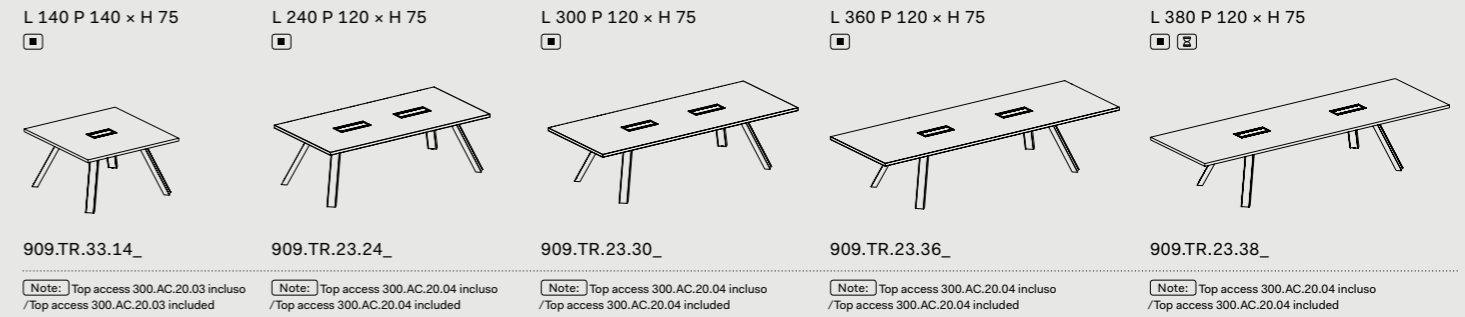

Tavoli/ Tables

Piani di lavoro sp. 3.7 cm, in folding con laminatino FENIX /
Folding worktops 3.7 cm thick, in FENIX laminate
(140x140 cm - 380x120 cm / 55 1/8"x55 1/8" - 149 5/8"x47 1/4")

Piani di lavoro sp. 4.2 cm, in listellare placcato laminato con bordi in ABS sp. 0.1 cm
Worktop 4.2 cm thick in laminate with 0.1 cm ABS edge-profiles
(240x120 cm - 300x120 cm - 360x120 cm / 94 7/16"x47 1/4" - 118 1/8"x47 1/4" - 141 3/4" D 47 1/4")

Strutture metalliche/Metal structures

Tavoli riunione/Meeting tables

Tavoli riunione con top access /Meeting tables with top access

Accessori per canalizzazione – Elettrificazione /Accessories for wire management – Electrification