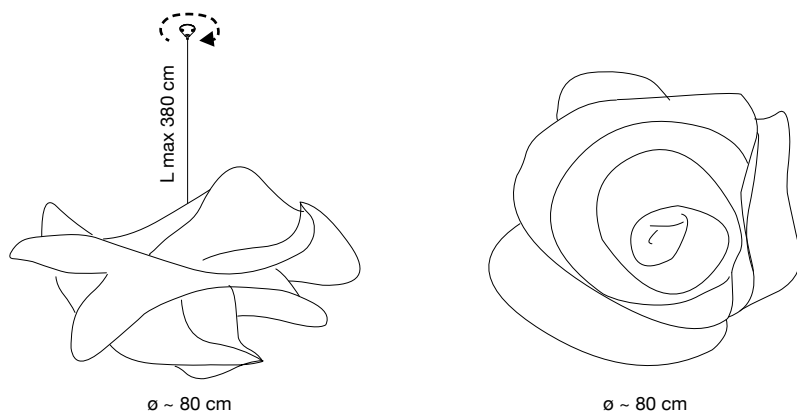

SNOWSOUND DIVISION

SCHEMA TECNICA

Famiglia: **SI SBOCCIA**
Design: **Moreno Ferrari**

Elemento fonoassorbente "Snowsound Fiber Technology" fissato a parete o sospeso a soffitto con cavo.

Descrizione:

Tessuto fonoassorbente "Snowsound Fiber 6 Velvet" realizzato interamente in poliestere, tagliato a spirale e riavvolto su stesso a formare una rosa $\varnothing \sim 80$ cm. La particolare sagomatura ad onde è ottenuta grazie all'inserimento nel bordo esterno del tessuto di un cavo di acciaio $\varnothing 5$ mm e mediante una lavorazione sartoriale a pieghe fissate al centro su un'anima circolare in legno ignifugato, anch'essa rivestita in tessuto "Snowsound Fiber 6 Velvet". Nella parte centrale, l'anima in legno ha una foratura che permette il passaggio della viteria per il fissaggio diretto a parete o per l'inserimento di un perno al quale si aggregano rispettivamente: un elemento cilindrico filettato $\varnothing 10$ mm che permette la regolazione millimetrica in altezza del cavo mediante sistema di pressione con blocco di sicurezza; un cavo in acciaio $\varnothing 1,5$ mm e una piastra conica in acciaio cromato $\varnothing 45$ mm con snodo per cavo rotante dotata di due fori per la viteria di ancoraggio al soffitto.

Metraglia tessuto: 5 m²

Dimensioni:

Colori disponibili:

600

603

605

606

610