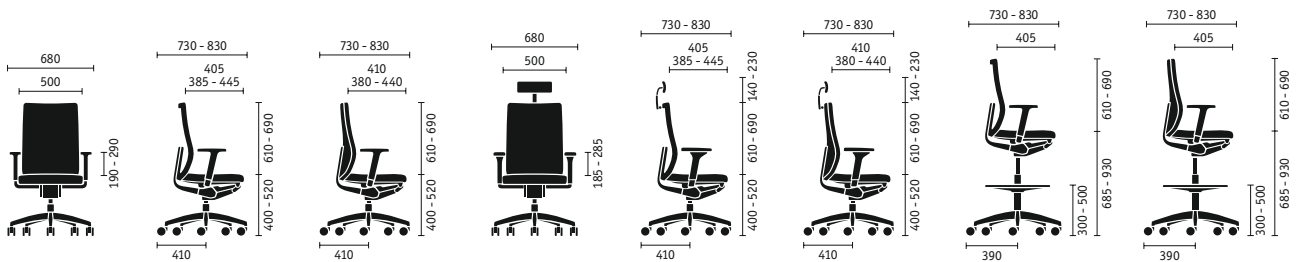

sedus

se:do

*Seduta operativa
e per visitatori per
l'impiego universale*

GAMMA E VARIANTI

Comfort combinato

se:do può essere personalizzata per inserirsi al meglio nell'ambiente e soddisfare pienamente le esigenze individuali, con infinite possibilità di combinazione. Oltre all'imbottitura o alla membrana è possibile scegliere anche il colore del sedile e della struttura.

Imbottitura completa

Membrana

Imbottitura completa

Membrana

Imbottitura completa

Parte anteriore: a scelta dalle collezioni di tessuti Sedus

Parte posteriore: plastica color nero

Membrana

Struttura e base

Nero

Alluminio chiaro

Cromato/lucidato

”se:do

si adatta facilmente e rapidamente a diversi utenti ed è quindi ideale anche per le postazioni di lavoro condivise.”

Sedus Design Team

www.sedus.com