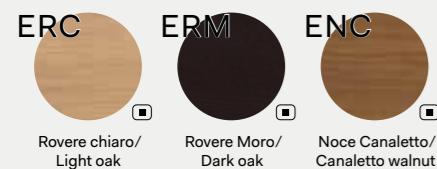

Tavoli/Tables

Piani di lavoro sp. 5 cm, in laminatino/Worktops 5 cm thick, in low pressure laminate

Piani di lavoro sp. 5 cm, in laminatino Fenix/Worktops 5 cm thick, in low pressure Fenix laminate

Piani di lavoro sp. 5 cm, in impiallacciato/Worktop 5 cm thick, veneered