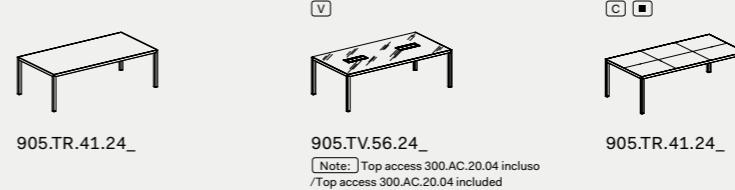

Strutture metalliche/Metal structures

Tavoli riunione/Meeting tables

L 160 P 160 x H 75

L 240 P 120 x H 75

P 120 x H 75

Note

■ Prodotti non in pronta consegna. Per la disponibilità contattare l'ufficio commerciale/Items not in prompt delivery. Please contact the commercial department to check availability.  
 ☒ Fino ad esaurimento/Until exhaustion.