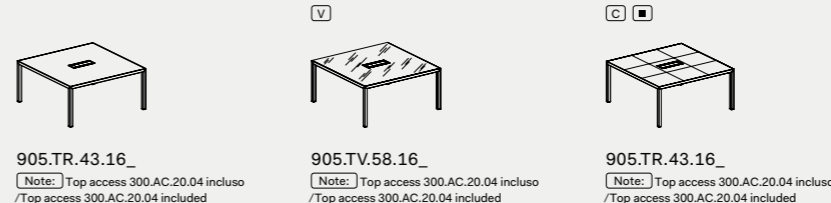

Tavoli/Tables

Piani di lavoro sp. 5 cm, in laminatino/Worktops 5 cm thick, in low pressure laminate

Piani di lavoro sp. 5 cm, in laminatino Fenix/Worktops 5 cm thick, in low pressure Fenix laminate

Piani di lavoro sp. 5 cm, in impiallacciato/Worktop 5 cm thick, veneered

Piani di lavoro sp. 5 cm, in cuoio con cuciture/Worktop 5 cm thick, in leather with stitches

Piani di lavoro sp. 0.5 cm, in vetro retrolaccato / Worktops 0.5 cm thick, rear-lacquered glass

Piani di lavoro sp. 0.5 cm, in vetro temprato retrolaccato acidato con bordi perimetrali lavorati a filo lucido / Worktops 0.5 cm thick, rear-lacquered and acetated tempered glass with outer polished edges

Strutture metalliche/Metal structures

Tavoli riunione/Meeting tables

L 160 P 160 x H 75

L 240 P 120 x H 75

P 120 x H 75

Note

■ Prodotti non in pronta consegna. Per la disponibilità contattare l'ufficio commerciale/Items not in prompt delivery. Please contact the commercial department to check availability.  
 ☒ Fino ad esaurimento/Until exhaustion.