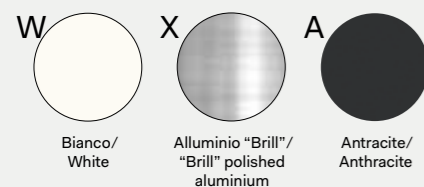

Piani di lavoro sp. 5 cm, in cuoio con cuciture/Worktop 5 cm thick, in leather with stitches

Piani di lavoro sp. 0.5 cm, in vetro retrolaccato / Worktops 0.5 cm thick, rear-lacquered glass

Piani di lavoro sp. 0.5 cm, in vetro temprato retrolaccato acidato con bordi perimetrali lavorati a filo lucido / Worktops 0.5 cm thick, rear-lacquered and acetated tempered glass with outer polished edges

Strutture metalliche/Metal structures

Tavoli riunione/Meeting tables

L 160 P 160 x H 75

L 240 P 120 x H 75

P 120 x H 75

Note

■ Prodotti non in pronta consegna. Per la disponibilità contattare l'ufficio commerciale/Items not in prompt delivery. Please contact the commercial department to check availability.  
 ☒ Fino ad esaurimento/Until exhaustion.