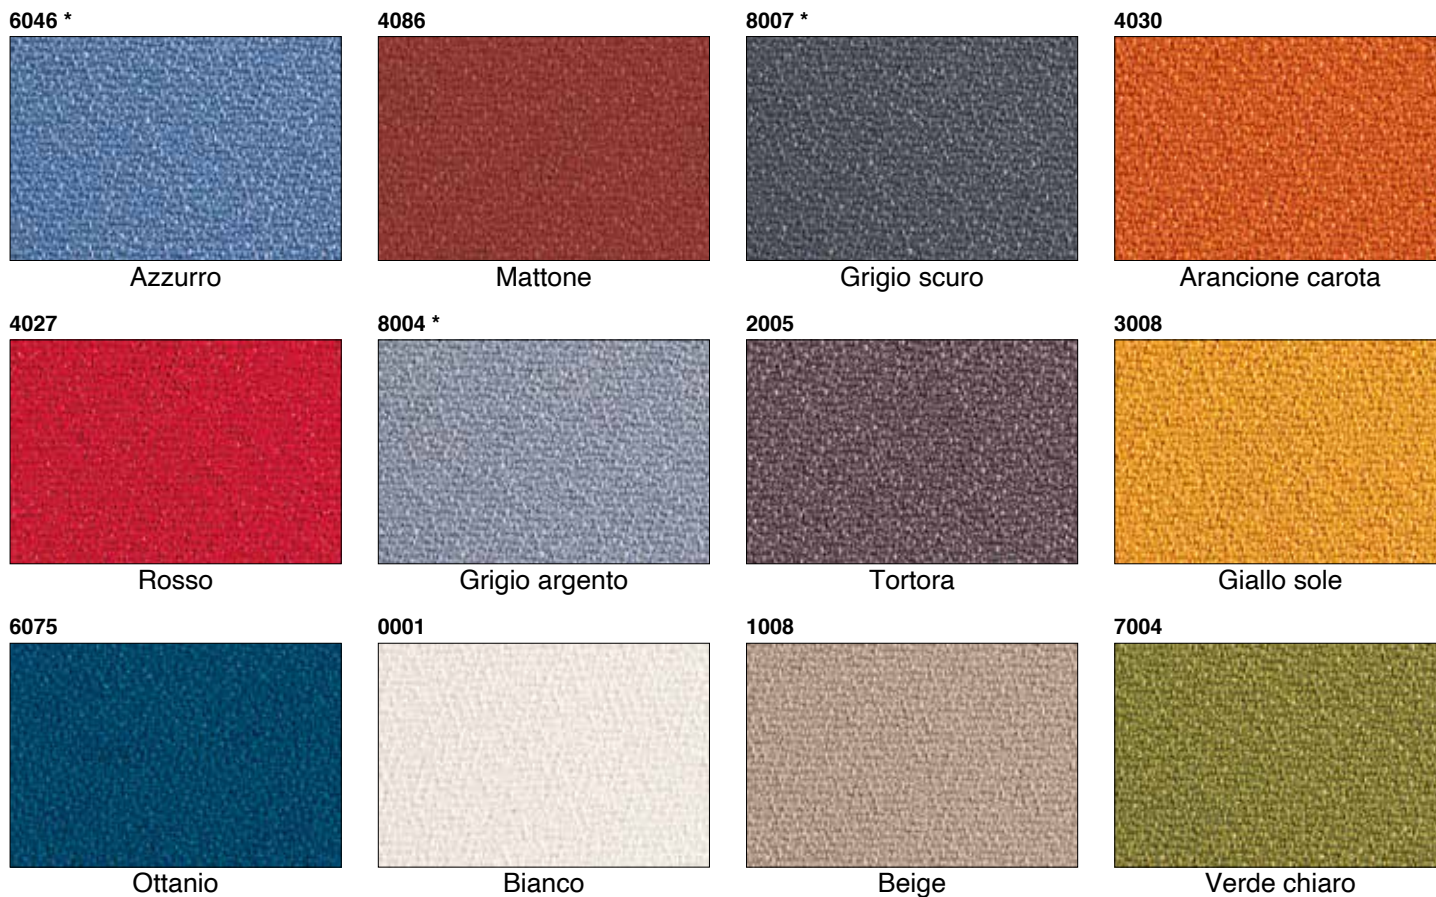

Descrizione supporti:

Coppia di supporti angolari ad "L", realizzati in zama stampata verniciata con polveri epossidiche, con apposita cava per l'alloggiamento del pannello che viene fissato tramite 4 viti autofilettanti. I supporti possono essere applicati direttamente al piano della scrivania mediante viti, oppure applicati a morsetti opportunamente sagomati realizzati in acciaio verniciato con polveri epossidiche, dotati ciascuno di 2 viti a viola in acciaio zincato e 2 dischi in alluminio ed elastomero per proteggere il piano dalle stesse quando vengono serrate su di esso.

Colori disponibili:

\* ATTENZIONE: dimensione 179x59 cm disponibile solo nei colori Azzurro (6046) - Grigio Argento (8004) - Grigio Scuro (8007)