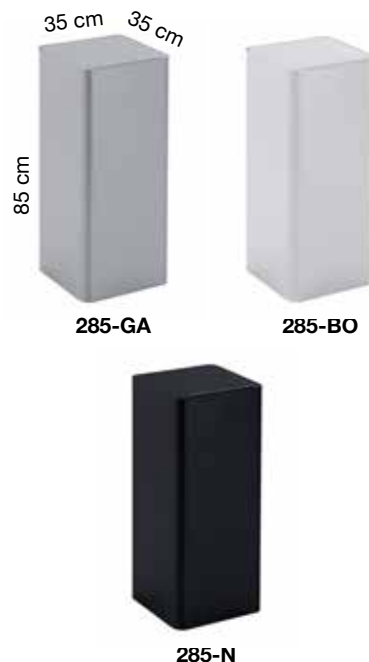

Codici: **285-GA, 285-BO, 285-N**

Dimensioni: altezza 85 cm, lunghezza 35 cm, profondità 35 cm
Capacità 100 L

Descrizione: cestino per la raccolta differenziata con fusto e base realizzati in lamiera di acciaio sp. 1 mm. verniciata con polveri epossidiche colore grigio argento, nero o bianco opaco, bordi perimetrali arrotondati antinfortunisti, la base è dotata di un profilo in espanso per proteggere il pavimento. Coperchio superiore con bordo frontale ripiegato uso maniglia, realizzato interamente in acciaio verniciato con polveri epossidiche disponibile nei colori grigio argento, nero e bianco. Il coperchio è incernierato al fusto tramite viti e si solleva per consentire l'accesso al fusto per le operazioni di inserimento del sacchetto porta rifiuti. Dotato di reggisacchetto in acciaio incernierato tramite viti al fusto per facilitare le operazioni di inserimento, aggancio e rimozione del sacchetto porta rifiuti.

Accessori: espositori a busta cod. 236

etichette adesive cod. 379, 80326, 324, 325, 326, 327, 328, 329, 330