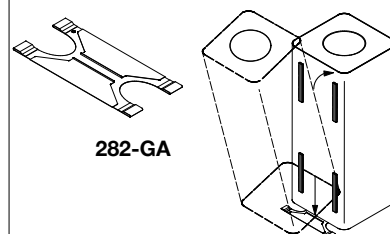

280-NBL

Codici: **285-GA, 285-BO, 285-N**

Dimensioni: altezza 85 cm, lunghezza 35 cm, profondità 35 cm  
**Capacità 100 L**

Descrizione: cestino per la raccolta differenziata con fusto e base realizzati in lamiera di acciaio sp. 1 mm. verniciata con polveri epossidiche colore grigio argento, nero o bianco opaco, bordi perimetrali arrotondati antinfortunisti, la base è dotata di un profilo in espanso per proteggere il pavimento. Coperchio superiore con bordo frontale ripiegato uso maniglia, realizzato interamente in acciaio verniciato con polveri epossidiche disponibile nei colori grigio argento, nero e bianco. Il coperchio è incernierato al fusto tramite viti e si solleva per consentire l'accesso al fusto per le operazioni di inserimento del sacchetto porta rifiuti. Dotato di reggisacchetto in acciaio incernierato tramite viti al fusto per facilitare le operazioni di inserimento, aggancio e rimozione del sacchetto porta rifiuti.

Accessori: espositori a busta cod. 236

etichette adesive cod. 379, 80326, 324, 325, 326, 327, 328, 329, 330

Codici: **282-GA**

Descrizione: piastra in acciaio e magneti per unione lineare cestoni CENTOLITRI

Codici: **236**

Formato: A60

Descrizione: espositore a busta realizzato in metacrilato applicabile ai contenitori CENTOLITRI mediante biadesivo.

Codice: **379**

Dimensioni: ogni simbolo misura 3,8 x 3,8 cm

I contenitori CENTOLITRI possono essere personalizzati con le suddette etichette.

80326

Codice: **330**

Dimensioni: ogni simbolo misura 5 x 4,5 cm circa

Descrizione: foglio di etichette adesive in tecnopolimero, composto da 6 differenti simboli per la raccolta differenziata dei rifiuti.