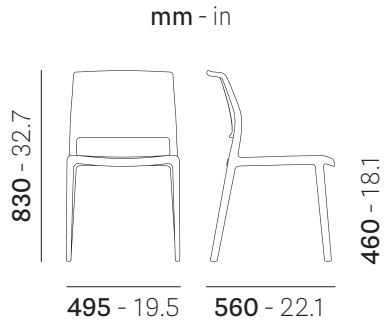

Ara

310 - 310/CL1

PEDRALI®

DESIGN
Jorge Pensi Design Studio

mc 0,385
ft³ 13.6

kg 4,2
lb 9.3

max 8 pcs

max 8 pcs