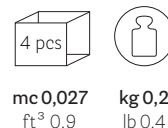

ISO 9001
Quality management system
Sistema di gestione della qualità

FSC CERTIFICATE
Certificate Registration SA - COC - 003864
License Code FSC - C114358

100%
MADE IN
ITALY

DESIGN
Jorge Pensi Design Studio