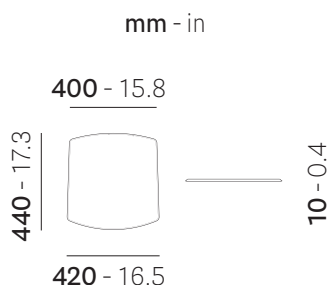

DESIGN
Jorge Pensi Design Studio

EN: Removable cushion for Ara chair and armchair with hook-and-loop fastener

IT: Cuscino rimovibile per sedia e poltrona Ara con fissaggio a strappo
DE: Abnehmbares Kissen für Stuhl und Sessel Ara mit Klettverschluss
FR: Coussin amovible pour chaise et fauteuil Ara avec fermeture auto-agrippante
ES: Cojín desmontable para la silla y el sillón Ara con cierre de velcro

MATERIALS

Materiali
Materialien
Matériaux
Materiales

• SEAT - SEDUTA - SITZ - ASSISE - ASIENTO

EN: Heat-moulded cushion, padded in polyester material, upper part covered with fabric water-repellent and stain-resistant, underneath side in black Velcro fabric

IT: Cuscino in termoformato, imbottito in poliester, rivestito parte superiore in tessuto poliestere idrorepellente e antimacchia, parte inferiore in tessuto velcrabile nero

DE: Thermoformiertes Kissen, mit Polyester gepolstert, Oberseite aus Polyester, Wasser abstoßendes und schmutzabweisendes Stoff, untererseite aus schwarz Stoff, wo das Klettband angebracht werden kann

FR: Coussin thermoformé en polyester, partie supérieure en tissu enduit hydrofuge et antitaches, partie inférieure en Velcro noir

ES: Cojín termoformato, tapizado en poliéster, parte superior revestida en tela poliéster hidrófugo y antimanchas, parte inferior con tela negra para aplicación velcro

COLOURS - COLORI - FARBEN - COLORIS - COLORES

• FISSAGGIO - FIXING - BEFESTIGUNG - FIXATION - FIJACIÓN

EN: Removable cushion, fastening with Velcro strips

IT: Cuscino rimovibile, fissaggio mediante nastri a strappo

DE: Abnehmbar Kissen, Befestigung mit Klettstreifen

FR: Coussin amovible, fixation par bandes en Velcro

ES: Cojín removible, fijación mediante cintas de velcro