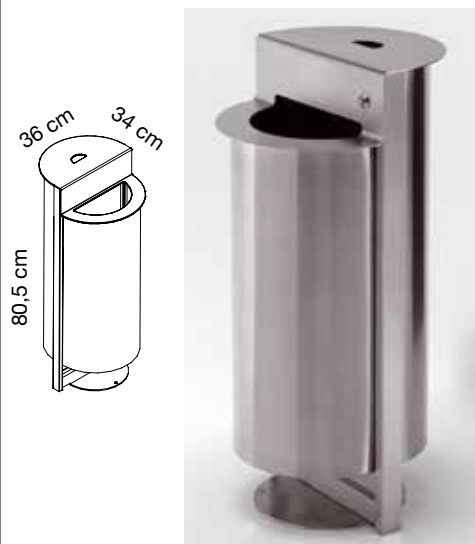

SCHEDA TECNICAFamiglia: **TORRE**Design: **Caimi Lab**Codici: **451-I**Codici: **451-I**

Dimensioni: altezza 80,5 cm, lunghezza 36 cm, profondità 34 cm

Descrizione: cestino gettacarte e posacenere realizzato interamente in acciaio AISI 304 con finitura superficiale satinata composto da: struttura portante realizzata con tubi laterali verticali aventi sezione 40 x 20 x 1,5 mm, saldati ad una base circolare appositamente forata per il fissaggio a terra, fusto di forma cilindrica in lamiera spessore 1 mm con bordi risvoltati antinfortunistico, fondo in lamiera forata per fare defluire l'acqua piovana.

Coperchio dotato di serratura di sicurezza, realizzato in lamiera piegata spessore 2 mm, con foro inferiore sagomato per gettare la carta, foro superiore per gettare le sigarette e di cerniera inox laterale fissata al tubo verticale per consentire l'apertura laterale.

Bacinella interna raccogli cenere estraibile in lamiera spessore 0,8 mm.
Anello reggisacchetto interno estraibile in piattina con sezione 15x3 mm

**Particolare del coperchio/posacenere****Particolare della serratura****Particolare dell'anello reggi-sacchetto**