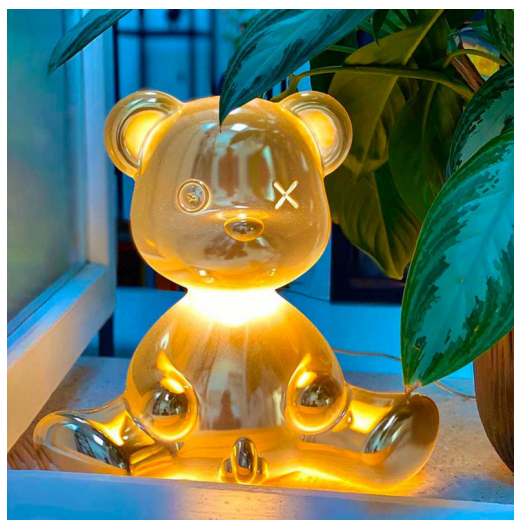

TEDDY BOY LAMP WITH CABLE

design Stefano Giovannoni

Il teddy bear, l'oggetto affettivo per eccellenza, viene reinterpretato da Stefano Giovannoni per Qeeboo e diventa lampada da tavolo. La nuova icona pop, tenera e divertente al tempo stesso, è stata pensata in due versioni, Boy&Girl. Teddy Boy strizza l'occhio al vecchio giocattolo con atteggiamento irriverente mixando i caratteri dell'orsetto di pezza con tratti "quasi umani". L'orsetto luminoso va così ad ampliare la grande famiglia Qeeboo fatta di oggetti fuori dall'ordinario che giocano con i colori e le diverse finiture. Teddy Boy è disponibile sia in tonalità matte e sia con finitura metallizzata.

Packaging

Box 1
Dimensions (L - W - H): 36.20 x 24.80 x 37.00 cm
Cubic meters: 0,03 m²
Weight: 2.40 Kg
Volumetric Weight: 6,64

TEDDY BOY LAMP METAL FINISH WITH CABLE

design Stefano Giovannoni

Il teddy bear, l'oggetto affettivo per eccellenza, viene reinterpretato da Stefano Giovannoni per Qeeboo e diventa lampada da tavolo. La nuova icona pop, tenera e divertente al tempo stesso, è stata pensata in due versioni, Boy&Girl. Teddy Boy strizza l'occhio al vecchio giocattolo con atteggiamento irriverente mixando i caratteri dell'orsetto di pezza con tratti "quasi umani". L'orsetto luminoso va così ad ampliare la grande famiglia Qeeboo fatta di oggetti fuori dall'ordinario che giocano con i colori e le diverse finiture. Teddy Boy è disponibile sia in tonalità matte e sia con finitura metallizzata.