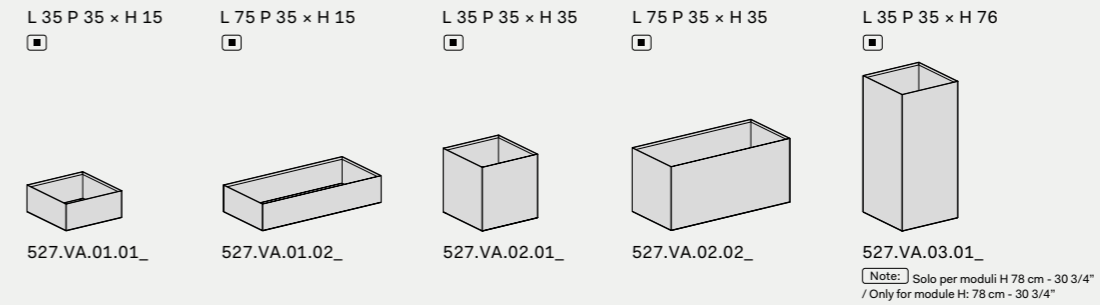

Vaschette - fioriere/ Tray - planter

Esempio di composizione/ Composition example