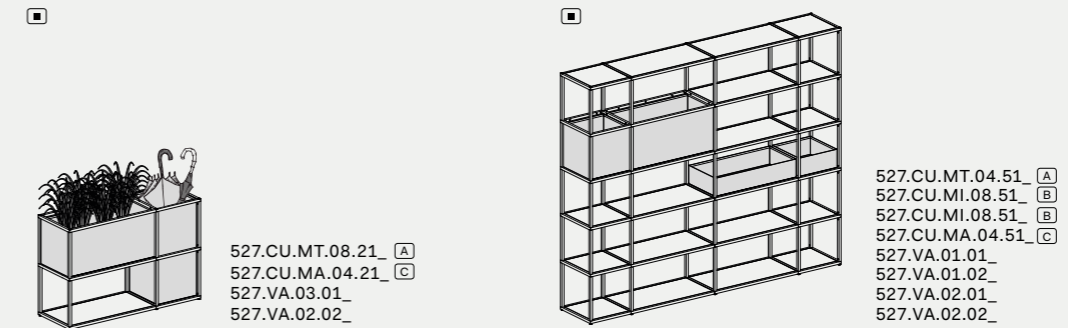

Nelle composizioni con moduli con la stessa altezza, esternamente utilizzare 1 modulo terminale **A** ed 1 modulo terminale aperto **C**
/In the compositions with modules with the same height, externally use 1 terminal module **A** and 1 open terminal module **C**

Note:

1 Le dimensioni sono espresse in cm - consultare il listino prezzi per le caratteristiche tecniche, i codici degli articoli e delle finiture/ Dimensions are stated in cm - for technical characteristics, article code numbers and finishing see price list;

Vaschette - fioriere/ Tray - planter

Esempio di composizione/ Composition example

Note:

1 Le dimensioni sono espresse in cm - consultare il listino prezzi per le caratteristiche tecniche, i codici degli articoli e delle finiture/ Dimensions are stated in cm - for technical characteristics, article code numbers and finishing see price list;