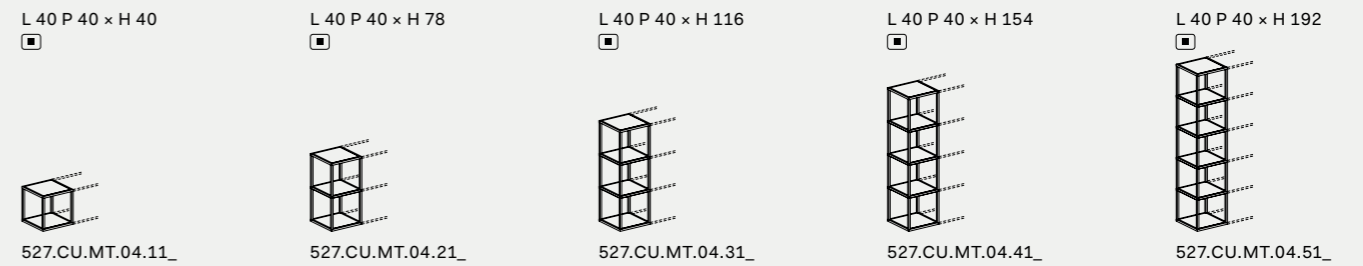

Vaschette - Fioriere /
Tray - Planter

Esempi di composizione /
Composition Examples

Libreria componibile/Modular bookshelf

Struttura in metallo verniciato con tubolari sezione quadrata, 2x2 cm /
Painted metal structure composed of 2x2 cm thick square tubes

Moduli singoli/Single modules

Moduli terminali/ Terminal modules ^A

Moduli Intermedi/ Middle modules ^B

Moduli terminali aperti/ Open terminal modules ^C

Moduli singoli/Single modules

Note:

Le dimensioni sono espresse in cm - consultare il listino prezzi per le caratteristiche tecniche, i codici degli articoli e delle finiture/ Dimensions are stated in cm - for technical characteristics, article code numbers and finishing see price list;