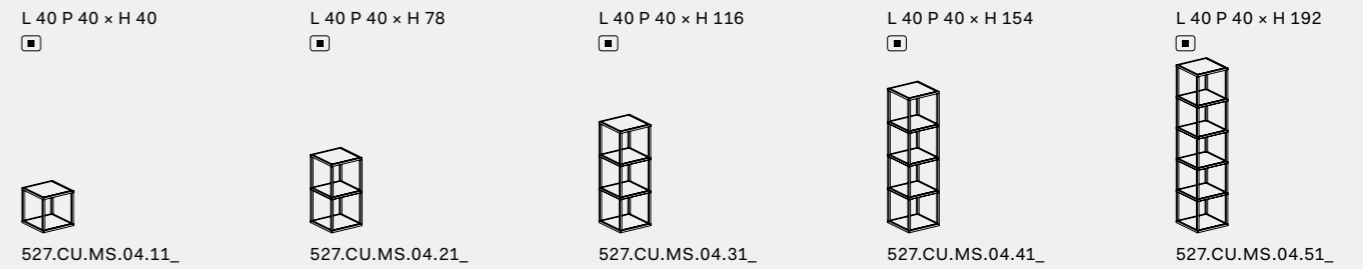

Vaschette - Fioriere /
Tray - Planter

Esempi di composizione /
Composition Examples

Libreria componibile/Modular bookshelf

Struttura in metallo verniciato con tubolari sezione quadrata, 2x2 cm /
Painted metal structure composed of 2x2 cm thick square tubes

Moduli singoli/Single modules

Moduli terminali/ Terminal modules ^A

Moduli Intermedi/ Middle modules ^B

Moduli terminali aperti/ Open terminal modules ^C

Moduli singoli/Single modules

Note:

Le dimensioni sono espresse in cm - consultare il listino prezzi per le caratteristiche tecniche, i codici degli articoli e delle finiture/ Dimensions are stated in cm - for technical characteristics, article code numbers and finishing see price list;

Note:

1 Le dimensioni sono espresse in cm - consultare il listino prezzi per le caratteristiche tecniche, i codici degli articoli e delle finiture/ Dimensions are stated in cm - for technical characteristics, article code numbers and finishing see price list;