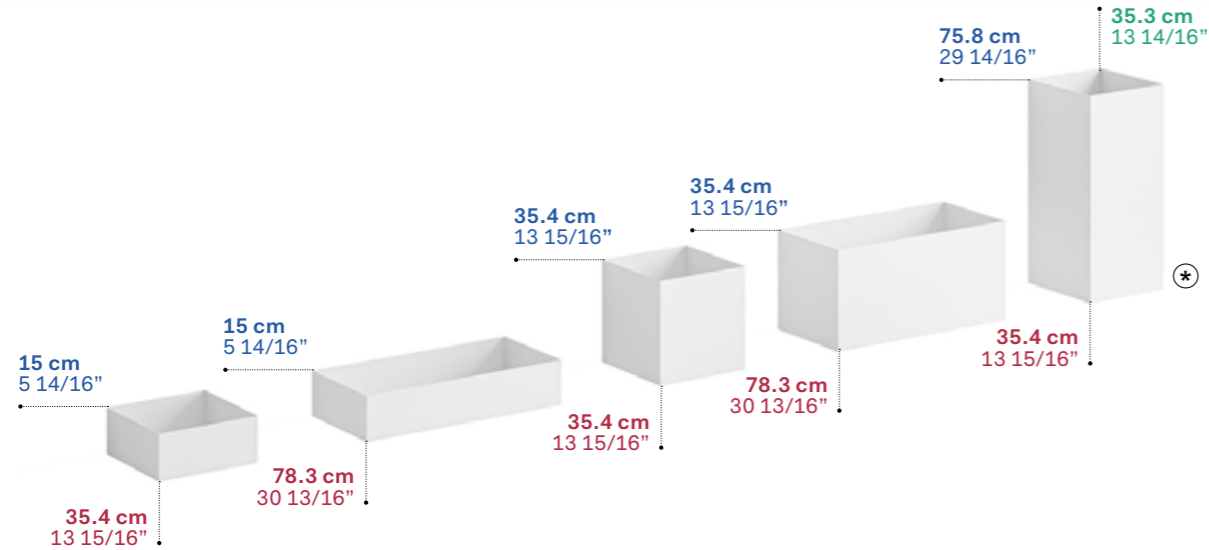

Vaschette - Fioriere /
Tray - Planter

Esempi di composizione /
Composition Examples

Libreria componibile/Modular bookshelf

Struttura in metallo verniciato con tubolari sezione quadrata, 2x2 cm /
Painted metal structure composed of 2x2 cm thick square tubes

Moduli singoli/Single modules

Moduli terminali/ Terminal modules ^A

Moduli Intermedi/ Middle modules ^B

Moduli terminali aperti/ Open terminal modules ^C

Moduli singoli/Single modules

Note:

Le dimensioni sono espresse in cm - consultare il listino prezzi per le caratteristiche tecniche, i codici degli articoli e delle finiture/ Dimensions are stated in cm - for technical characteristics, article code numbers and finishing see price list;

Note:

1 Le dimensioni sono espresse in cm - consultare il listino prezzi per le caratteristiche tecniche, i codici degli articoli e delle finiture/ Dimensions are stated in cm - for technical characteristics, article code numbers and finishing see price list;

Vaschette - fioriere/ Tray - planter

Esempio di composizione/ Composition example

Note:

1 Le dimensioni sono espresse in cm - consultare il listino prezzi per le caratteristiche tecniche, i codici degli articoli e delle finiture/ Dimensions are stated in cm - for technical characteristics, article code numbers and finishing see price list;