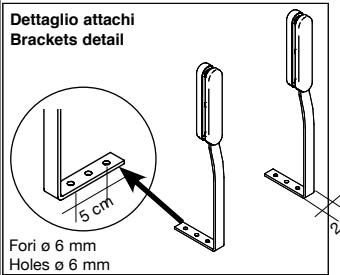

CD. 7MS088/3-TBO 7MS088/3-TGA 7MS108/3-TBO 7MS108/3-TGA 7MS158/3-TBO 7MS158/3-TGA 7MS088/4-TBO 7MS088/4-TGA 7MS108/4-TBO 7MS108/4-TGA 7MS158/4-TBO 7MS158/4-TGA

PR.												
CL.	T/BO	T/GA	T/BO	T/GA	T/BO	T/GA	T/BO	T/GA	T/BO	T/GA	T/BO	T/GA
	L. 75	L. 75	L. 100	L. 100	L. 150	L. 150	L. 75	L. 75	L. 100	L. 100	L. 150	L. 150

DS. Pannello Mitesco Safety in metacrilato trasparente (spessore 5 mm) con coppia staffe in acciaio verniciato con polveri epossidiche per fissaggio sotto il piano della scrivania tramite viti (non incluse).
Mitesco Safety screen partitions made by transparent methacrylate (5 mm thick) with pair of brackets in powder-coated steel to be fixed under the desk top with screws (not included).
Panneau Mitesco Safety en méthacrylate transparent (épaisseur 5 mm) avec paire d'étriers en acier peint époxy pour fixation au dessous du le bureau par des vis (pas incluses).
Panel Mitesco Safety en metacrilato transparente (espesor 5 mm) con soportes (2 piezas) en acero barnizado con polvos epoxy, para fijación bajo el escritorio con tornillos (no incluidos).
Mitesco Safety Trennwand aus transparentem Methacrylat (Dicke 5 mm) mit 1 Paar Halterungen aus pulverbeschichtetem Stahl zur Befestigung unter der Tischplatte durch Schrauben (nicht inkludiert).

Pannello Mitesco Safety in metacrilato trasparente (spessore 5 mm) con coppia staffe con base in acciaio verniciato con polveri epossidiche per appoggio al piano della scrivania.
Mitesco Safety screen partitions made by transparent methacrylate (5 mm thick) with pair of brackets with base in powdercoated steel for desk top stand.
Panneau Mitesco Safety en méthacrylate transparent (épaisseur 5 mm) avec paire d'étriers avec base en acier peint époxy à poser sur le dessus du bureau.
Panel Mitesco Safety en metacrilato transparente (espesor 5 mm) con soportes (2 piezas) en acero barnizado con polvos epoxy, para colocar sobre el escritorio.
Mitesco Safety Trennwand aus transparentem Methacrylat (Dicke 5 mm) mit 1 Paar Halterungen mit Standfüßen aus pulverbeschichtetem Stahl zur Aufstellung auf der Tischplatte.