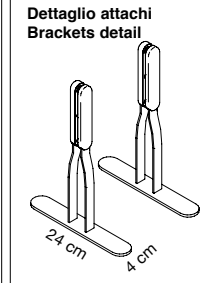

CD. 7MS088/3-TBO 7MS088/3-TGA 7MS108/3-TBO 7MS108/3-TGA 7MS158/3-TBO 7MS158/3-TGA 7MS088/4-TBO 7MS088/4-TGA 7MS108/4-TBO 7MS108/4-TGA 7MS158/4-TBO 7MS158/4-TGA

PR.												
CL.	T/BO	T/GA	T/BO	T/GA	T/BO	T/GA	T/BO	T/GA	T/BO	T/GA	T/BO	T/GA
	L. 75	L. 75	L. 100	L. 100	L. 150	L. 150	L. 75	L. 75	L. 100	L. 100	L. 150	L. 150

DS. Pannello Mitesco Safety in metacrilato trasparente (spessore 5 mm) con coppia staffe in acciaio verniciato con polveri epossidiche per fissaggio sotto il piano della scrivania tramite viti (non incluse).
Mitesco Safety screen partitions made by transparent methacrylate (5 mm thick) with pair of brackets in powder-coated steel to be fixed under the desk top with screws (not included).
Panneau Mitesco Safety en méthacrylate transparent (épaisseur 5 mm) avec paire d'étriers en acier peint époxy pour fixation au dessous du le bureau par des vis (pas incluses).
Panel Mitesco Safety en metacrilato transparente (espesor 5 mm) con soportes (2 piezas) en acero barnizado con polvos epoxy, para fijación bajo el escritorio con tornillos (no incluidos).
Mitesco Safety Trennwand aus transparentem Methacrylat (Dicke 5 mm) mit 1 Paar Halterungen aus pulverbeschichtetem Stahl zur Befestigung unter der Tischplatte durch Schrauben (nicht inkludiert).

Pannello Mitesco Safety in metacrilato trasparente (spessore 5 mm) con coppia staffe con base in acciaio verniciato con polveri epossidiche per appoggio al piano della scrivania.
Mitesco Safety screen partitions made by transparent methacrylate (5 mm thick) with pair of brackets with base in powdercoated steel for desk top stand.
Panneau Mitesco Safety en méthacrylate transparent (épaisseur 5 mm) avec paire d'étriers avec base en acier peint époxy à poser sur le dessus du bureau.
Panel Mitesco Safety en metacrilato transparente (espesor 5 mm) con soportes (2 piezas) en acero barnizado con polvos epoxy, para colocar sobre el escritorio.
Mitesco Safety Trennwand aus transparentem Methacrylat (Dicke 5 mm) mit 1 Paar Halterungen mit Standfüßen aus pulverbeschichtetem Stahl zur Aufstellung auf der Tischplatte.