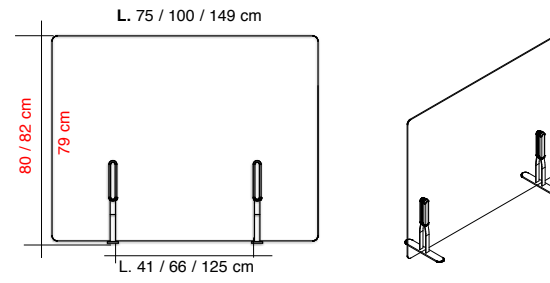

CD. 7MS088/3-TBO 7MS088/3-TGA 7MS108/3-TBO 7MS108/3-TGA 7MS158/3-TBO 7MS158/3-TGA 7MS088/4-TBO 7MS088/4-TGA 7MS108/4-TBO 7MS108/4-TGA 7MS158/4-TBO 7MS158/4-TGA

PR.												
CL.	T/BO	T/GA	T/BO	T/GA	T/BO	T/GA	T/BO	T/GA	T/BO	T/GA	T/BO	T/GA
	L. 75	L. 75	L. 100	L. 100	L. 150	L. 150	L. 75	L. 75	L. 100	L. 100	L. 150	L. 150

DS. Pannello Mitesco Safety in metacrilato trasparente (spessore 5 mm) con coppia staffe in acciaio verniciato con polveri epossidiche per fissaggio sotto il piano della scrivania tramite viti (non incluse).
Mitesco Safety screen partitions made by transparent methacrylate (5 mm thick) with pair of brackets in powder-coated steel to be fixed under the desk top with screws (not included).
Panneau Mitesco Safety en méthacrylate transparent (épaisseur 5 mm) avec paire d'étriers en acier peint époxy pour fixation au dessous du le bureau par des vis (pas incluses).
Panel Mitesco Safety en metacrilato transparente (espesor 5 mm) con soportes (2 piezas) en acero barnizado con polvos epoxy, para fijación bajo el escritorio con tornillos (no incluidos).
Mitesco Safety Trennwand aus transparentem Methacrylat (Dicke 5 mm) mit 1 Paar Halterungen aus pulverbeschichtetem Stahl zur Befestigung unter der Tischplatte durch Schrauben (nicht inkludiert).

Pannello Mitesco Safety in metacrilato trasparente (spessore 5 mm) con coppia staffe con base in acciaio verniciato con polveri epossidiche per appoggio al piano della scrivania.
Mitesco Safety screen partitions made by transparent methacrylate (5 mm thick) with pair of brackets with base in powdercoated steel for desk top stand.
Panneau Mitesco Safety en méthacrylate transparent (épaisseur 5 mm) avec paire d'étriers avec base en acier peint époxy à poser sur le dessus du bureau.
Panel Mitesco Safety en metacrilato transparente (espesor 5 mm) con soportes (2 piezas) en acero barnizado con polvos epoxy, para colocar sobre el escritorio.
Mitesco Safety Trennwand aus transparentem Methacrylat (Dicke 5 mm) mit 1 Paar Halterungen mit Standfüßen aus pulverbeschichtetem Stahl zur Aufstellung auf der Tischplatte.