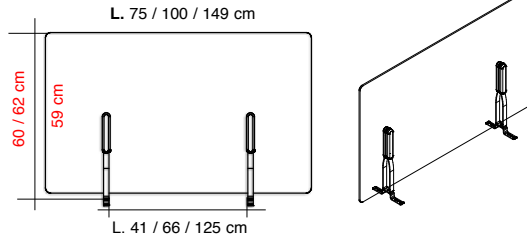

MITESCO SAFETY

Caimi

<p>Dettaglio attaches Brackets detail</p>	<p>Dettaglio attaches Brackets detail</p>																						
<p>CD. 7MS086/1-TBO 7MS086/1-TGA 7MS106/1-TBO 7MS106/1-TGA 7MS156/1-TBO 7MS156/1-TGA</p>						<p>7MS086/2-TBO 7MS086/2-TGA 7MS106/2-TBO 7MS106/2-TGA 7MS156/2-TBO 7MS156/2-TGA</p>																	
<p>PR.</p>						<p>PR.</p>																	
<p>CL. T/BO L. 75</p>		<p>T/GA L. 75</p>		<p>T/BO L. 100</p>		<p>T/GA L. 100</p>		<p>T/BO L. 150</p>		<p>T/GA L. 150</p>		<p>T/BO L. 75</p>		<p>T/GA L. 75</p>		<p>T/BO L. 100</p>		<p>T/GA L. 100</p>		<p>T/BO L. 150</p>		<p>T/GA L. 150</p>	
<p>DS. Pannello Mitesco Safety in metacrilato trasparente (spessore 5 mm) con coppia staffe in acciaio verniciato con polveri epossidiche per fissaggio sopra il piano della scrivania tramite viti (non incluse). Mitesco Safety screen partitions made by transparent methacrylate (5 mm thick) with pair of brackets in powder-coated steel to be fixed on the desk top with screws (not included). Panneau Mitesco Safety en méthacrylate transparent (épaisseur 5 mm) avec paire d'étriers en acier peint époxy pour fixation sur le bureau par des vis (pas incluses). Panel Mitesco Safety en metacrilato transparente (espesor 5 mm) con soportes (2 piezas) en acero barnizado con polvos epoxy, para fijación sobre el escritorio con tornillos (no incluidos). Mitesco Safety Trennwand aus transparentem Methacrylat (Dicke 5 mm) mit 1 Paar Halterungen aus pulverbeschichtetem Stahl zur Befestigung auf der Tischplatte durch Schrauben (nicht inkludiert).</p>						<p>Pannello Mitesco Safety in metacrilato trasparente (spessore 5 mm) con staffe con morsetto in acciaio verniciato con polveri epossidiche per fissaggio al piano della scrivania. Mitesco Safety screen partitions made by transparent methacrylate (5 mm thick) with pair of brackets with clamp in powder-coated steel for connexion to the desk top. Panneau Mitesco Safety en méthacrylate transparent (épaisseur 5 mm) avec paire d'étriers avec étai en acier peint époxy pour fixation au bureau. Panel Mitesco Safety en metacrilato transparente (espesor 5 mm) con soportes con abrazadera de acero barnizado con polvos epoxy, para fijación sobre el escritorio. Mitesco Safety Trennwand aus transparentem Methacrylat (Dicke 5 mm) mit 1 Paar Halterungen aus pulverbeschichtetem Stahl mit Klemmen zur Befestigung an der Tischplatte.</p>																	
<p>Dettaglio attaches Brackets detail</p>	<p>Dettaglio attaches Brackets detail</p>																						
<p>CD. 7MS086/3-TBO 7MS086/3-TGA 7MS106/3-TBO 7MS106/3-TGA 7MS156/3-TBO 7MS156/3-TGA</p>						<p>7MS086/4-TBO 7MS086/4-TGA 7MS106/4-TBO 7MS106/4-TGA 7MS156/4-TBO 7MS156/4-TGA</p>																	
<p>PR.</p>						<p>PR.</p>																	
<p>CL. T/BO L. 75</p>		<p>T/GA L. 75</p>		<p>T/BO L. 100</p>		<p>T/GA L. 100</p>		<p>T/BO L. 150</p>		<p>T/GA L. 150</p>		<p>T/BO L. 75</p>		<p>T/GA L. 75</p>		<p>T/BO L. 100</p>		<p>T/GA L. 100</p>		<p>T/BO L. 150</p>		<p>T/GA L. 150</p>	
<p>DS. Pannello Mitesco Safety in metacrilato trasparente (spessore 5 mm) con coppia staffe in acciaio verniciato con polveri epossidiche per fissaggio sotto il piano della scrivania tramite viti (non incluse). Mitesco Safety screen partitions made by transparent methacrylate (5 mm thick) with pair of brackets in powder-coated steel to be fixed under the desk top with screws (not included). Panneau Mitesco Safety en méthacrylate transparent (épaisseur 5 mm) avec paire d'étriers en acier peint époxy pour fixation au dessous du le bureau par des vis (pas incluses). Panel Mitesco Safety en metacrilato transparente (espesor 5 mm) con soportes (2 piezas) en acero barnizado con polvos epoxy, para fijación bajo el escritorio con tornillos (no incluidos). Mitesco Safety Trennwand aus transparentem Methacrylat (Dicke 5 mm) mit 1 Paar Halterungen aus pulverbeschichtetem Stahl zur Befestigung unter der Tischplatte durch Schrauben (nicht inkludiert).</p>						<p>Pannello Mitesco Safety in metacrilato trasparente (spessore 5 mm) con coppia staffe con base in acciaio verniciato con polveri epossidiche per appoggio al piano della scrivania. Mitesco Safety screen partitions made by transparent methacrylate (5 mm thick) with pair of brackets with base in powdercoated steel for desk top stand. Panneau Mitesco Safety en méthacrylate transparent (épaisseur 5 mm) avec paire d'étriers avec base en acier peint époxy à poser sur le dessus du bureau. Panel Mitesco Safety en metacrilato transparente (espesor 5 mm) con soportes (2 piezas) en acero barnizado con polvos epoxy, para colocar sobre el escritorio. Mitesco Safety Trennwand aus transparentem Methacrylat (Dicke 5 mm) mit 1 Paar Halterungen mit Standfüßen aus pulverbeschichtetem Stahl zur Aufstellung auf der Tischplatte.</p>																	