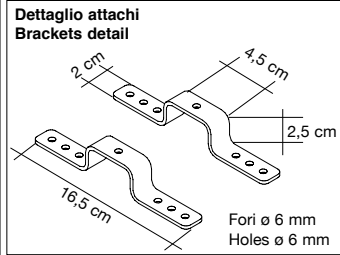

MITESCO SAFETY

Caimi

<p>Dettaglio attaches Brackets detail</p>	<p>Dettaglio attaches Brackets detail</p>																						
<p>CD. 7MS086/1-TBO 7MS086/1-TGA 7MS106/1-TBO 7MS106/1-TGA 7MS156/1-TBO 7MS156/1-TGA</p>						<p>7MS086/2-TBO 7MS086/2-TGA 7MS106/2-TBO 7MS106/2-TGA 7MS156/2-TBO 7MS156/2-TGA</p>																	
<p>PR.</p>						<p>PR.</p>																	
<p>CL. T/BO L. 75</p>		<p>T/GA L. 75</p>		<p>T/BO L. 100</p>		<p>T/GA L. 100</p>		<p>T/BO L. 150</p>		<p>T/GA L. 150</p>		<p>T/BO L. 75</p>		<p>T/GA L. 75</p>		<p>T/BO L. 100</p>		<p>T/GA L. 100</p>		<p>T/BO L. 150</p>		<p>T/GA L. 150</p>	
<p>DS. Pannello Mitesco Safety in metacrilato trasparente (spessore 5 mm) con coppia staffe in acciaio verniciato con polveri epossidiche per fissaggio sopra il piano della scrivania tramite viti (non incluse). Mitesco Safety screen partitions made by transparent methacrylate (5 mm thick) with pair of brackets in powder-coated steel to be fixed on the desk top with screws (not included). Panneau Mitesco Safety en méthacrylate transparent (épaisseur 5 mm) avec paire d'étriers en acier peint époxy pour fixation sur le bureau par des vis (pas incluses). Panel Mitesco Safety en metacrilato transparente (espesor 5 mm) con soportes (2 piezas) en acero barnizado con polvos epoxy, para fijación sobre el escritorio con tornillos (no incluidos). Mitesco Safety Trennwand aus transparentem Methacrylat (Dicke 5 mm) mit 1 Paar Halterungen aus pulverbeschichtetem Stahl zur Befestigung auf der Tischplatte durch Schrauben (nicht inkludiert).</p>						<p>Pannello Mitesco Safety in metacrilato trasparente (spessore 5 mm) con staffe con morsetto in acciaio verniciato con polveri epossidiche per fissaggio al piano della scrivania. Mitesco Safety screen partitions made by transparent methacrylate (5 mm thick) with pair of brackets with clamp in powder-coated steel for connexion to the desk top. Panneau Mitesco Safety en méthacrylate transparent (épaisseur 5 mm) avec paire d'étriers avec étai en acier peint époxy pour fixation au bureau. Panel Mitesco Safety en metacrilato transparente (espesor 5 mm) con soportes con abrazadera de acero barnizado con polvos epoxy, para fijación sobre el escritorio. Mitesco Safety Trennwand aus transparentem Methacrylat (Dicke 5 mm) mit 1 Paar Halterungen aus pulverbeschichtetem Stahl mit Klemmen zur Befestigung an der Tischplatte.</p>																	
<p>Dettaglio attaches Brackets detail</p>	<p>Dettaglio attaches Brackets detail</p>																						
<p>CD. 7MS086/3-TBO 7MS086/3-TGA 7MS106/3-TBO 7MS106/3-TGA 7MS156/3-TBO 7MS156/3-TGA</p>						<p>7MS086/4-TBO 7MS086/4-TGA 7MS106/4-TBO 7MS106/4-TGA 7MS156/4-TBO 7MS156/4-TGA</p>																	
<p>PR.</p>						<p>PR.</p>																	
<p>CL. T/BO L. 75</p>		<p>T/GA L. 75</p>		<p>T/BO L. 100</p>		<p>T/GA L. 100</p>		<p>T/BO L. 150</p>		<p>T/GA L. 150</p>		<p>T/BO L. 75</p>		<p>T/GA L. 75</p>		<p>T/BO L. 100</p>		<p>T/GA L. 100</p>		<p>T/BO L. 150</p>		<p>T/GA L. 150</p>	
<p>DS. Pannello Mitesco Safety in metacrilato trasparente (spessore 5 mm) con coppia staffe in acciaio verniciato con polveri epossidiche per fissaggio sotto il piano della scrivania tramite viti (non incluse). Mitesco Safety screen partitions made by transparent methacrylate (5 mm thick) with pair of brackets in powder-coated steel to be fixed under the desk top with screws (not included). Panneau Mitesco Safety en méthacrylate transparent (épaisseur 5 mm) avec paire d'étriers en acier peint époxy pour fixation au dessous du le bureau par des vis (pas incluses). Panel Mitesco Safety en metacrilato transparente (espesor 5 mm) con soportes (2 piezas) en acero barnizado con polvos epoxy, para fijación bajo el escritorio con tornillos (no incluidos). Mitesco Safety Trennwand aus transparentem Methacrylat (Dicke 5 mm) mit 1 Paar Halterungen aus pulverbeschichtetem Stahl zur Befestigung unter der Tischplatte durch Schrauben (nicht inkludiert).</p>						<p>Pannello Mitesco Safety in metacrilato trasparente (spessore 5 mm) con coppia staffe con base in acciaio verniciato con polveri epossidiche per appoggio al piano della scrivania. Mitesco Safety screen partitions made by transparent methacrylate (5 mm thick) with pair of brackets with base in powdercoated steel for desk top stand. Panneau Mitesco Safety en méthacrylate transparent (épaisseur 5 mm) avec paire d'étriers avec base en acier peint époxy à poser sur le dessus du bureau. Panel Mitesco Safety en metacrilato transparente (espesor 5 mm) con soportes (2 piezas) en acero barnizado con polvos epoxy, para colocar sobre el escritorio. Mitesco Safety Trennwand aus transparentem Methacrylat (Dicke 5 mm) mit 1 Paar Halterungen mit Standfüßen aus pulverbeschichtetem Stahl zur Aufstellung auf der Tischplatte.</p>																	