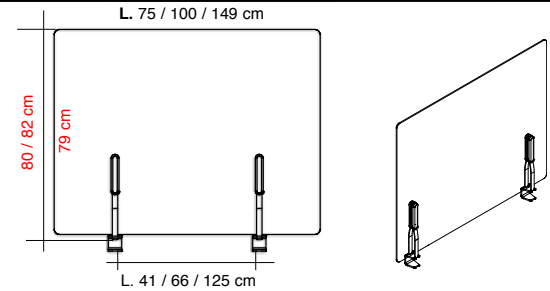

MITESCO SAFETY

Caimi

<p>Dettaglio attaches Brackets detail</p>	<p>Dettaglio attaches Brackets detail</p>																						
<p>CD. 7MS086/1-TBO 7MS086/1-TGA 7MS106/1-TBO 7MS106/1-TGA 7MS156/1-TBO 7MS156/1-TGA</p>						<p>7MS086/2-TBO 7MS086/2-TGA 7MS106/2-TBO 7MS106/2-TGA 7MS156/2-TBO 7MS156/2-TGA</p>																	
<p>PR.</p>						<p>PR.</p>																	
<p>CL. T/BO L. 75</p>		<p>T/GA L. 75</p>		<p>T/BO L. 100</p>		<p>T/GA L. 100</p>		<p>T/BO L. 150</p>		<p>T/GA L. 150</p>		<p>T/BO L. 75</p>		<p>T/GA L. 75</p>		<p>T/BO L. 100</p>		<p>T/GA L. 100</p>		<p>T/BO L. 150</p>		<p>T/GA L. 150</p>	
<p>DS. Pannello Mitesco Safety in metacrilato trasparente (spessore 5 mm) con coppia staffe in acciaio verniciato con polveri epossidiche per fissaggio sopra il piano della scrivania tramite viti (non incluse). Mitesco Safety screen partitions made by transparent methacrylate (5 mm thick) with pair of brackets in powder-coated steel to be fixed on the desk top with screws (not included). Panneau Mitesco Safety en méthacrylate transparent (épaisseur 5 mm) avec paire d'étriers en acier peint époxy pour fixation sur le bureau par des vis (pas incluses). Panel Mitesco Safety en metacrilato transparente (espesor 5 mm) con soportes (2 piezas) en acero barnizado con polvos epoxy, para fijación sobre el escritorio con tornillos (no incluidos). Mitesco Safety Trennwand aus transparentem Methacrylat (Dicke 5 mm) mit 1 Paar Halterungen aus pulverbeschichtetem Stahl zur Befestigung auf der Tischplatte durch Schrauben (nicht inkludiert).</p>						<p>Pannello Mitesco Safety in metacrilato trasparente (spessore 5 mm) con staffe con morsetto in acciaio verniciato con polveri epossidiche per fissaggio al piano della scrivania. Mitesco Safety screen partitions made by transparent methacrylate (5 mm thick) with pair of brackets with clamp in powder-coated steel for connexion to the desk top. Panneau Mitesco Safety en méthacrylate transparent (épaisseur 5 mm) avec paire d'étriers avec étai en acier peint époxy pour fixation au bureau. Panel Mitesco Safety en metacrilato transparente (espesor 5 mm) con soportes con abrazadera de acero barnizado con polvos epoxy, para fijación sobre el escritorio. Mitesco Safety Trennwand aus transparentem Methacrylat (Dicke 5 mm) mit 1 Paar Halterungen aus pulverbeschichtetem Stahl mit Klemmen zur Befestigung an der Tischplatte.</p>																	
<p>Dettaglio attaches Brackets detail</p>	<p>Dettaglio attaches Brackets detail</p>																						
<p>CD. 7MS086/3-TBO 7MS086/3-TGA 7MS106/3-TBO 7MS106/3-TGA 7MS156/3-TBO 7MS156/3-TGA</p>						<p>7MS086/4-TBO 7MS086/4-TGA 7MS106/4-TBO 7MS106/4-TGA 7MS156/4-TBO 7MS156/4-TGA</p>																	
<p>PR.</p>						<p>PR.</p>																	
<p>CL. T/BO L. 75</p>		<p>T/GA L. 75</p>		<p>T/BO L. 100</p>		<p>T/GA L. 100</p>		<p>T/BO L. 150</p>		<p>T/GA L. 150</p>		<p>T/BO L. 75</p>		<p>T/GA L. 75</p>		<p>T/BO L. 100</p>		<p>T/GA L. 100</p>		<p>T/BO L. 150</p>		<p>T/GA L. 150</p>	
<p>DS. Pannello Mitesco Safety in metacrilato trasparente (spessore 5 mm) con coppia staffe in acciaio verniciato con polveri epossidiche per fissaggio sotto il piano della scrivania tramite viti (non incluse). Mitesco Safety screen partitions made by transparent methacrylate (5 mm thick) with pair of brackets in powder-coated steel to be fixed under the desk top with screws (not included). Panneau Mitesco Safety en méthacrylate transparent (épaisseur 5 mm) avec paire d'étriers en acier peint époxy pour fixation au dessous du le bureau par des vis (pas incluses). Panel Mitesco Safety en metacrilato transparente (espesor 5 mm) con soportes (2 piezas) en acero barnizado con polvos epoxy, para fijación bajo el escritorio con tornillos (no incluidos). Mitesco Safety Trennwand aus transparentem Methacrylat (Dicke 5 mm) mit 1 Paar Halterungen aus pulverbeschichtetem Stahl zur Befestigung unter der Tischplatte durch Schrauben (nicht inkludiert).</p>						<p>Pannello Mitesco Safety in metacrilato trasparente (spessore 5 mm) con coppia staffe con base in acciaio verniciato con polveri epossidiche per appoggio al piano della scrivania. Mitesco Safety screen partitions made by transparent methacrylate (5 mm thick) with pair of brackets with base in powdercoated steel for desk top stand. Panneau Mitesco Safety en méthacrylate transparent (épaisseur 5 mm) avec paire d'étriers avec base en acier peint époxy à poser sur le dessus du bureau. Panel Mitesco Safety en metacrilato transparente (espesor 5 mm) con soportes (2 piezas) en acero barnizado con polvos epoxy, para colocar sobre el escritorio. Mitesco Safety Trennwand aus transparentem Methacrylat (Dicke 5 mm) mit 1 Paar Halterungen mit Standfüßen aus pulverbeschichtetem Stahl zur Aufstellung auf der Tischplatte.</p>																	