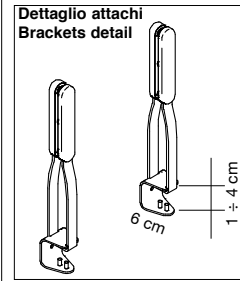

MITESCO SAFETY

Caimi

<p>Dettaglio attaches Brackets detail</p>	<p>Dettaglio attaches Brackets detail</p>																						
<p>CD. 7MS086/1-TBO 7MS086/1-TGA 7MS106/1-TBO 7MS106/1-TGA 7MS156/1-TBO 7MS156/1-TGA</p>						<p>7MS086/2-TBO 7MS086/2-TGA 7MS106/2-TBO 7MS106/2-TGA 7MS156/2-TBO 7MS156/2-TGA</p>																	
<p>PR.</p>						<p>PR.</p>																	
<p>CL. T/BO L. 75</p>		<p>T/GA L. 75</p>		<p>T/BO L. 100</p>		<p>T/GA L. 100</p>		<p>T/BO L. 150</p>		<p>T/GA L. 150</p>		<p>T/BO L. 75</p>		<p>T/GA L. 75</p>		<p>T/BO L. 100</p>		<p>T/GA L. 100</p>		<p>T/BO L. 150</p>		<p>T/GA L. 150</p>	
<p>DS. Pannello Mitesco Safety in metacrilato trasparente (spessore 5 mm) con coppia staffe in acciaio verniciato con polveri epossidiche per fissaggio sopra il piano della scrivania tramite viti (non incluse). Mitesco Safety screen partitions made by transparent methacrylate (5 mm thick) with pair of brackets in powder-coated steel to be fixed on the desk top with screws (not included). Panneau Mitesco Safety en méthacrylate transparent (épaisseur 5 mm) avec paire d'étriers en acier peint époxy pour fixation sur le bureau par des vis (pas incluses). Panel Mitesco Safety en metacrilato transparente (espesor 5 mm) con soportes (2 piezas) en acero barnizado con polvos epoxy, para fijación sobre el escritorio con tornillos (no incluidos). Mitesco Safety Trennwand aus transparentem Methacrylat (Dicke 5 mm) mit 1 Paar Halterungen aus pulverbeschichtetem Stahl zur Befestigung auf der Tischplatte durch Schrauben (nicht inkludiert).</p>						<p>Pannello Mitesco Safety in metacrilato trasparente (spessore 5 mm) con staffe con morsetto in acciaio verniciato con polveri epossidiche per fissaggio al piano della scrivania. Mitesco Safety screen partitions made by transparent methacrylate (5 mm thick) with pair of brackets with clamp in powder-coated steel for connexion to the desk top. Panneau Mitesco Safety en méthacrylate transparent (épaisseur 5 mm) avec paire d'étriers avec étai en acier peint époxy pour fixation au bureau. Panel Mitesco Safety en metacrilato transparente (espesor 5 mm) con soportes con abrazadera de acero barnizado con polvos epoxy, para fijación sobre el escritorio. Mitesco Safety Trennwand aus transparentem Methacrylat (Dicke 5 mm) mit 1 Paar Halterungen aus pulverbeschichtetem Stahl mit Klemmen zur Befestigung an der Tischplatte.</p>																	
<p>Dettaglio attaches Brackets detail</p>	<p>Dettaglio attaches Brackets detail</p>																						
<p>CD. 7MS086/3-TBO 7MS086/3-TGA 7MS106/3-TBO 7MS106/3-TGA 7MS156/3-TBO 7MS156/3-TGA</p>						<p>7MS086/4-TBO 7MS086/4-TGA 7MS106/4-TBO 7MS106/4-TGA 7MS156/4-TBO 7MS156/4-TGA</p>																	
<p>PR.</p>						<p>PR.</p>																	
<p>CL. T/BO L. 75</p>		<p>T/GA L. 75</p>		<p>T/BO L. 100</p>		<p>T/GA L. 100</p>		<p>T/BO L. 150</p>		<p>T/GA L. 150</p>		<p>T/BO L. 75</p>		<p>T/GA L. 75</p>		<p>T/BO L. 100</p>		<p>T/GA L. 100</p>		<p>T/BO L. 150</p>		<p>T/GA L. 150</p>	
<p>DS. Pannello Mitesco Safety in metacrilato trasparente (spessore 5 mm) con coppia staffe in acciaio verniciato con polveri epossidiche per fissaggio sotto il piano della scrivania tramite viti (non incluse). Mitesco Safety screen partitions made by transparent methacrylate (5 mm thick) with pair of brackets in powder-coated steel to be fixed under the desk top with screws (not included). Panneau Mitesco Safety en méthacrylate transparent (épaisseur 5 mm) avec paire d'étriers en acier peint époxy pour fixation au dessous du le bureau par des vis (pas incluses). Panel Mitesco Safety en metacrilato transparente (espesor 5 mm) con soportes (2 piezas) en acero barnizado con polvos epoxy, para fijación bajo el escritorio con tornillos (no incluidos). Mitesco Safety Trennwand aus transparentem Methacrylat (Dicke 5 mm) mit 1 Paar Halterungen aus pulverbeschichtetem Stahl zur Befestigung unter der Tischplatte durch Schrauben (nicht inkludiert).</p>						<p>Pannello Mitesco Safety in metacrilato trasparente (spessore 5 mm) con coppia staffe con base in acciaio verniciato con polveri epossidiche per appoggio al piano della scrivania. Mitesco Safety screen partitions made by transparent methacrylate (5 mm thick) with pair of brackets with base in powdercoated steel for desk top stand. Panneau Mitesco Safety en méthacrylate transparent (épaisseur 5 mm) avec paire d'étriers avec base en acier peint époxy à poser sur le dessus du bureau. Panel Mitesco Safety en metacrilato transparente (espesor 5 mm) con soportes (2 piezas) en acero barnizado con polvos epoxy, para colocar sobre el escritorio. Mitesco Safety Trennwand aus transparentem Methacrylat (Dicke 5 mm) mit 1 Paar Halterungen mit Standfüßen aus pulverbeschichtetem Stahl zur Aufstellung auf der Tischplatte.</p>																	