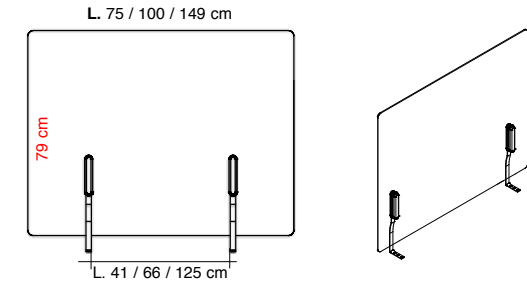

CD. 7MS088/3-TBO 7MS088/3-TGA 7MS108/3-TBO 7MS108/3-TGA 7MS158/3-TBO 7MS158/3-TGA 7MS088/4-TBO 7MS088/4-TGA 7MS108/4-TBO 7MS108/4-TGA 7MS158/4-TBO 7MS158/4-TGA

PR.												
CL.	T/BO	T/GA	T/BO	T/GA	T/BO	T/GA	T/BO	T/GA	T/BO	T/GA	T/BO	T/GA
	L. 75	L. 75	L. 100	L. 100	L. 150	L. 150	L. 75	L. 75	L. 100	L. 100	L. 150	L. 150

DS. Pannello Mitesco Safety in metacrilato trasparente (spessore 5 mm) con coppia staffe in acciaio verniciato con polveri epossidiche per fissaggio sotto il piano della scrivania tramite viti (non incluse).
Mitesco Safety screen partitions made by transparent methacrylate (5 mm thick) with pair of brackets in powder-coated steel to be fixed under the desk top with screws (not included).
Panneau Mitesco Safety en méthacrylate transparent (épaisseur 5 mm) avec paire d'étriers en acier peint époxy pour fixation au dessous du le bureau par des vis (pas incluses).
Panel Mitesco Safety en metacrilato transparente (espesor 5 mm) con soportes (2 piezas) en acero barnizado con polvos epoxy, para fijación bajo el escritorio con tornillos (no incluidos).
Mitesco Safety Trennwand aus transparentem Methacrylat (Dicke 5 mm) mit 1 Paar Halterungen aus pulverbeschichtetem Stahl zur Befestigung unter der Tischplatte durch Schrauben (nicht inkludiert).

Pannello Mitesco Safety in metacrilato trasparente (spessore 5 mm) con coppia staffe con base in acciaio verniciato con polveri epossidiche per appoggio al piano della scrivania.
Mitesco Safety screen partitions made by transparent methacrylate (5 mm thick) with pair of brackets with base in powdercoated steel for desk top stand.
Panneau Mitesco Safety en méthacrylate transparent (épaisseur 5 mm) avec paire d'étriers avec base en acier peint époxy à poser sur le dessus du bureau.
Panel Mitesco Safety en metacrilato transparente (espesor 5 mm) con soportes (2 piezas) en acero barnizado con polvos epoxy, para colocar sobre el escritorio.
Mitesco Safety Trennwand aus transparentem Methacrylat (Dicke 5 mm) mit 1 Paar Halterungen mit Standfüßen aus pulverbeschichtetem Stahl zur Aufstellung auf der Tischplatte.