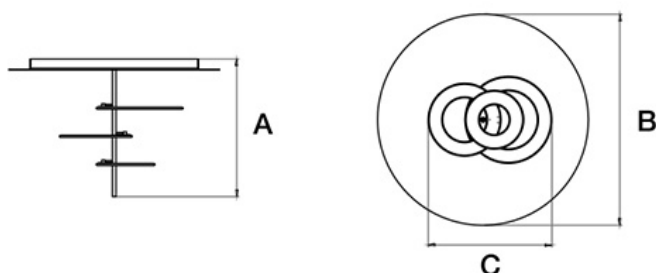

Disponibile a 3 luci.

COLORI

Bianco

Foglia d'Oro/Nero.

Bianco/Ottone

DATI TECNICI

Art.	W	V	LUMEN	°K LED	A cm	B cm	C cm	LED
Hula Hoop P3	55	220	8395	2700/3000	50	Ø75	50	700 mA CRI90

DISEGNI TECNICI

Disponibile a 4 luci.

COLORI

Bianco/Ottone.

Nero/Alluminio Satinato

DATI TECNICI

Art.	W	V	LUMEN	°K LED	A cm	B cm	C cm	LED
Hula Hoop S4	100	220	14788	2700/3000	160	Ø32	50	700 mA CRI90

DISEGNI TECNICI