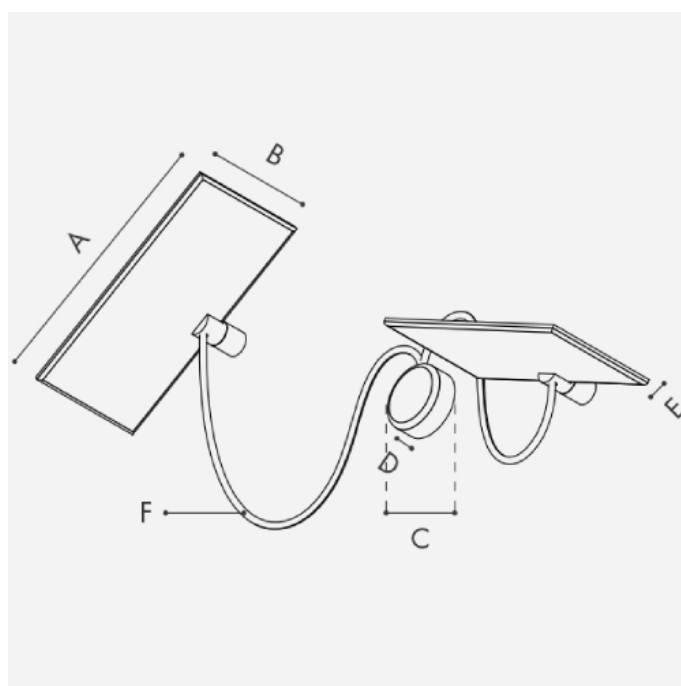

GiùUp APB 40.2 - APB 80.2

Collezione dal design retrò realizzata in alluminio tornito. Corpo lampada orientabile permette una illuminazione indiretta confortevole. Illuminazione a led ad alta resa e efficienza ottenuta utilizzando led 220V che non necessitano di alimentatore. Classe energetica A++, A+, A. Modello depositato

COLORI

Bianco

Nero

Tortora

DATI TECNICI

Art.	W	V	Lumen	°K Led	A cm	B cm	FORO cm	LED
Caveau	30	220	3700	3000	Ø32	0,6	45	24V CRI90

DISEGNI TECNICI

GiùUp ST ONOFF - ST DIM

Collezione dal design retrò realizzata in alluminio tornito. Corpo lampada orientabile permette una illuminazione indiretta confortevole.

Illuminazione a led ad alta resa e efficienza ottenuta utilizzando led 220V che non necessitano di alimentatore. Classe energetica A++, A+, A. Modello depositato

COLORI

Bianco

Nero

Tortora

DATI TECNICI

Art.	W	V	Lumen	°K Led	A cm	B cm	FORO cm	LED
Caveau	30	220	3700	3000	Ø32	0,6	45	24V CRI90

DISEGNI TECNICI