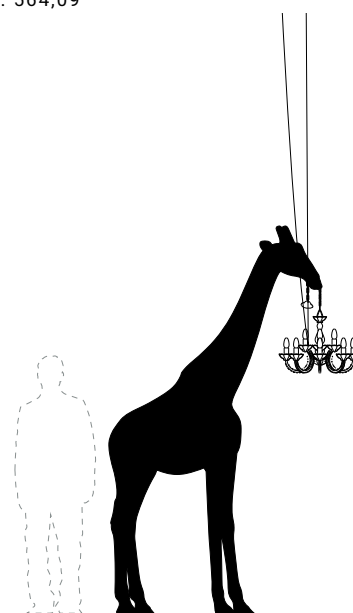

L'iconica giraffa, prodotta in rotazionale nella versione alta 2.65m, è zavorrata nelle gambe posteriori per massimizzarne la stabilità ed è provvista di un dimmer che permette di regolare l'intensità luminosa della lampada.

Specs

Material: polyethylene

Light Source: 12x E14x8W MAX 230V~50Hz (NOT INCLUDED)

Dimensions (L - W - H): 172 x 79 x 266 cm

Weight: 37 Kg

Cable: Schuko Plug

Variants

White

SKU: 19003WH-Z
EAN: 8052049055888

Black

SKU: 19003BL-Z
EAN: 8052049056151

Packaging

Box 1

Dimensions (L - W - H): 149.10 x 70.40 x 268.70 cm

Cubic meters: 2,82 m²

Weight: 72.00 Kg

Volumetric Weight: 564,09

GIRAFFE IN LOVE M OUTDOOR

2,65 metres

design Marcantonio

Dalla collaborazione tra Marcantonio e Qeeboo, nasce "Giraffe in Love" una giraffa alta 2.65m dall'aria trasognata che sostiene un lampadario classico in stile Maria Teresa completamente waterproof e certificato IP65. "Giraffe in Love" rappresenta l'ironia e la leggerezza; la giraffa è innamorata ma non lo sa ancora, perché avendo il cuore lontano dalla testa, vive l'amore senza pensieri.