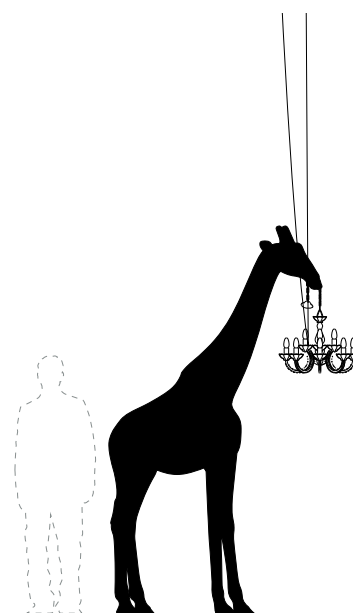

L'iconica giraffa, prodotta in rotazionale nella versione alta 2.65m, è zavorrata nelle gambe posteriori per massimizzarne la stabilità ed è provvista di un dimmer che permette di regolare l'intensità luminosa della lampada.

Volumetric Weight: 564,09

GIRAFFE IN LOVE M OUTDOOR

2,65 metres

design Marcantonio

Dalla collaborazione tra Marcantonio e Qeeboo, nasce "Giraffe in Love" una giraffa alta 2.65m dall'aria trasognata che sostiene un lampadario classico in stile Maria Teresa completamente waterproof e certificato IP65. "Giraffe in Love" rappresenta l'ironia e la leggerezza; la giraffa è innamorata ma non lo sa ancora, perché avendo il cuore lontano dalla testa, vive l'amore senza pensieri.

GIRAFFE IN LOVE WALL LAMP

1,73 metre

design Marcantonio

Dalla collaborazione tra Marcantonio e Qeeboo, nasce "Giraffe in love" una giraffa dall'aria trasognata che sostiene un lampadario classico in stile Maria Teresa. "Giraffe in love" rappresenta l'ironia e la leggerezza; la giraffa è innamorata ma non lo sa ancora, perché avendo il cuore lontano dalla testa, vive l'amore senza pensieri. "Giraffe in love" è stata pensata in tre formati differenti.

GIRAFFE IN LOVE WALL LAMP - Applique

Il Collo di Giraffe in love è, invece, una versione da muro (173 cm) che consente di portare la stessa dolce ironia negli spazi living.

Specs

Material: polyethylene
Light Source: 12x E14x40W MAX 230V~50Hz
Dimensions (L - W - H): 51 x 60 x 173 cm
Weight: 20 Kg
Cable: Mammoth