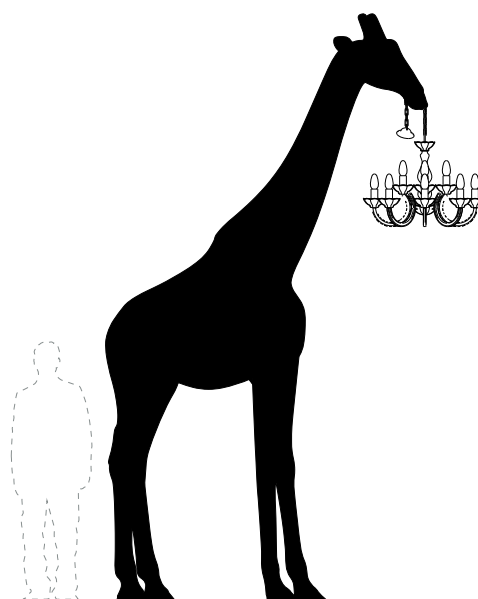

Packaging

Box 1
Dimensions (L - W - H): 442.00 x 112.00 x 215.00 cm
Cubic meters: 10,64 m²
Weight: 400.00 Kg
Volumetric Weight: 2128,67