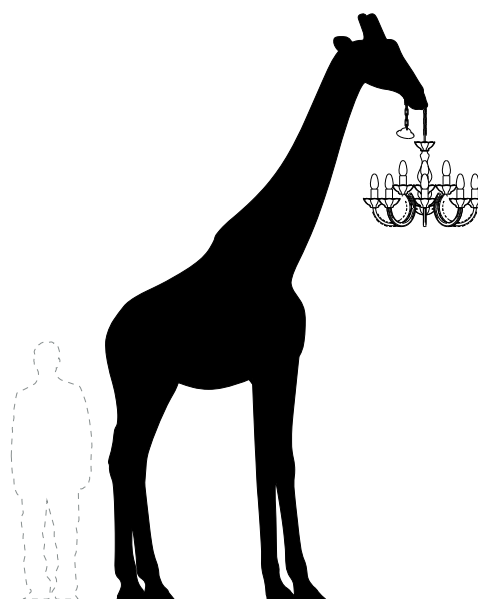

Specs

Material: fiberglass

Light Source: 18x 1,5W LED (tot. 27W)

Dimensions (L - W - H): 265 x 120 x 400 cm

Weight: 120 Kg

Cable: Schuko Plug

Variants

White

Volumetric Weight: 2128,67

NEW GIRAFFE IN LOVE M INDOOR

2,65 metres

design Marcantonio

Dalla collaborazione tra Marcantonio e Qeeboo, nasce "Giraffe in Love" una giraffa dall'aria trasognata che sostiene un lampadario classico in stile Maria Teresa. "Giraffe in Love" rappresenta l'ironia e la leggerezza; la giraffa è innamorata ma non lo sa ancora, perché avendo il cuore lontano dalla testa, vive l'amore senza pensieri.

L'iconica giraffa, prodotta in rotazionale nella versione alta 2.65m, è zavorrata nelle gambe posteriori per massimizzarne la stabilità ed è provvista di un dimmer che permette di regolare l'intensità luminosa della lampada.